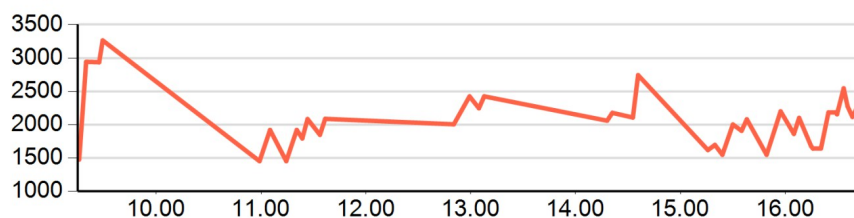

Tag: 14-03-2018

Graph

Anzahl Lifte: 20 - Höhenmeter: 7.113m - PISTEN-KM CA.: 39,6			
<b>1 Malga-Serauta A</b>	Typ:	Funivia-Funicolare	Tal: Arabba / Marmolada
<b>2 Serauta-P. Rocca A</b>	Typ:	Funivia-Funicolare	Tal: Arabba / Marmolada
<b>3 Piani di Pezze ` Col dei Baldi A</b>	Typ:	Cabinovia A.A.	Tal: Civetta
<b>4 Piani di Pezze ` Col dei Baldi A</b>	Typ:	Cabinovia A.A.	Tal: Civetta
<b>5 Pra ` della Costa Col Fioret</b>	Typ:	Seggiovia A.A.	Tal: Civetta
<b>6 Sotto Fertazza Cima Fertazza A</b>	Typ:	Seggiovia A.A.	Tal: Civetta
<b>7 Fedare-Nuvolao A</b>	Typ:	Seggiovia 1/2	Tal: Cortina d'Ampezzo
<b>8 Croda Negra</b>	Typ:	Seggiovia 1/2	Tal: Cortina d'Ampezzo
<b>9 Falzarego-Col Gallina</b>	Typ:	Seggiovia 3/4	Tal: Cortina d'Ampezzo
<b>10 Lagazuoi A</b>	Typ:	Funivia-Funicolare	Tal: Cortina d'Ampezzo
<b>11 Armentarola</b>	Typ:	Sciovia	Tal: Alta Badia
<b>12 Piz Sorega A</b>	Typ:	Cabinovia A.A.	Tal: Alta Badia
<b>13 Biok</b>	Typ:	Seggiovia A.A.	Tal: Alta Badia
<b>14 Boè A</b>	Typ:	Cabinovia A.A.	Tal: Alta Badia
<b>15 Campolongo A</b>	Typ:	Seggiovia A.A.	Tal: Arabba / Marmolada
<b>16 Arabba Fly R</b>	Typ:	Seggiovia A.A.	Tal: Arabba / Marmolada
<b>17 Dmc Europa 1</b>	Typ:	Cabinovia A.A.	Tal: Arabba / Marmolada
<b>18 Dmc Eur 2 U</b>	Typ:	Cabinovia A.A.	Tal: Arabba / Marmolada
<b>19 S.D. Vegla</b>	Typ:	Seggiovia 1/2	Tal: Arabba / Marmolada
<b>20 Padon 1 A</b>	Typ:	Seggiovia 1/2	Tal: Arabba / Marmolada